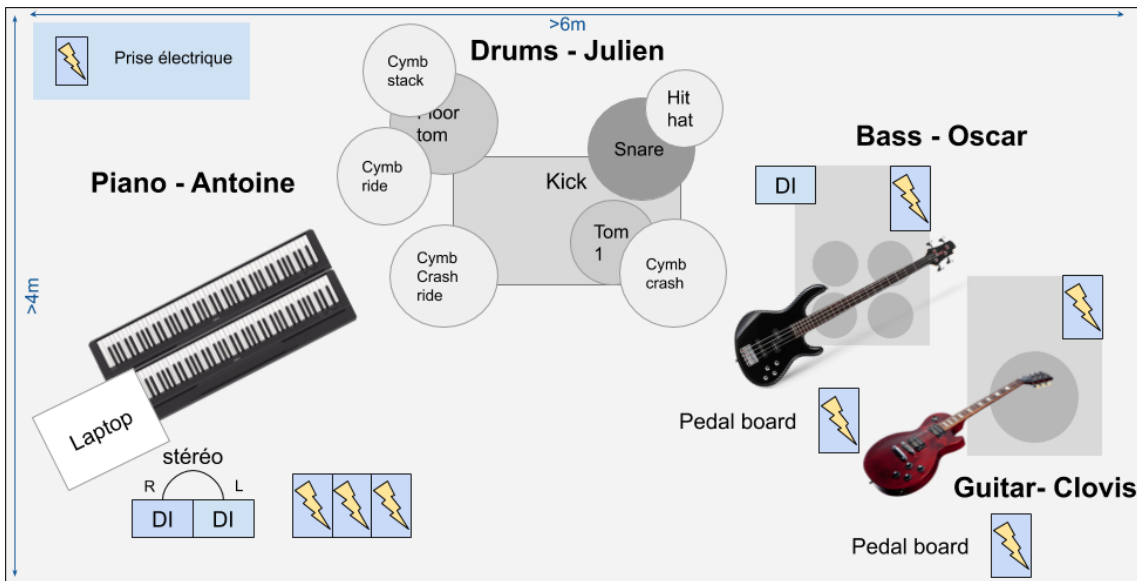

**Besoins sur place :**

**Julien (Drums)** -> *Droitier*, autonome, nous prévenir si l'on ne peut pas jouer sur sa batterie

**Oscar (Bass)** -> Ampli basse (en cas de besoin nous avons un combo hartke A 100W), 1 stand

**Clovis (Guitar)** -> Ampli guitare, switch, 1 stand

**Antoine (Keyboards)** -> Stand clavier, pupitre ou stand laptop

## Patch son

Julien (Drums)	1	Grosse caisse	MIC	
	2	Caisse claire (haut)	MIC	
	3	T1 (tome aiguë)	MIC	
	4	T3 (tome basse)	MIC	
	5	HH (charley)	MIC	
	6	Cym ride	MIC	
	7	OH1 (ride crash)	MIC	
	8	OH2 (crash)	MIC	
Oscar (Bass)	9	Ampli Basse	DI	
Clovis (Guitar)	10	Ampli guitare		
	11	Micro Dynamique	MIC	SM 58
Antoine (Keyboard)	12	Keyboard R	DI	
	13	Keyboard L	DI	
	14	Micro Dynamique	MIC	SM 58